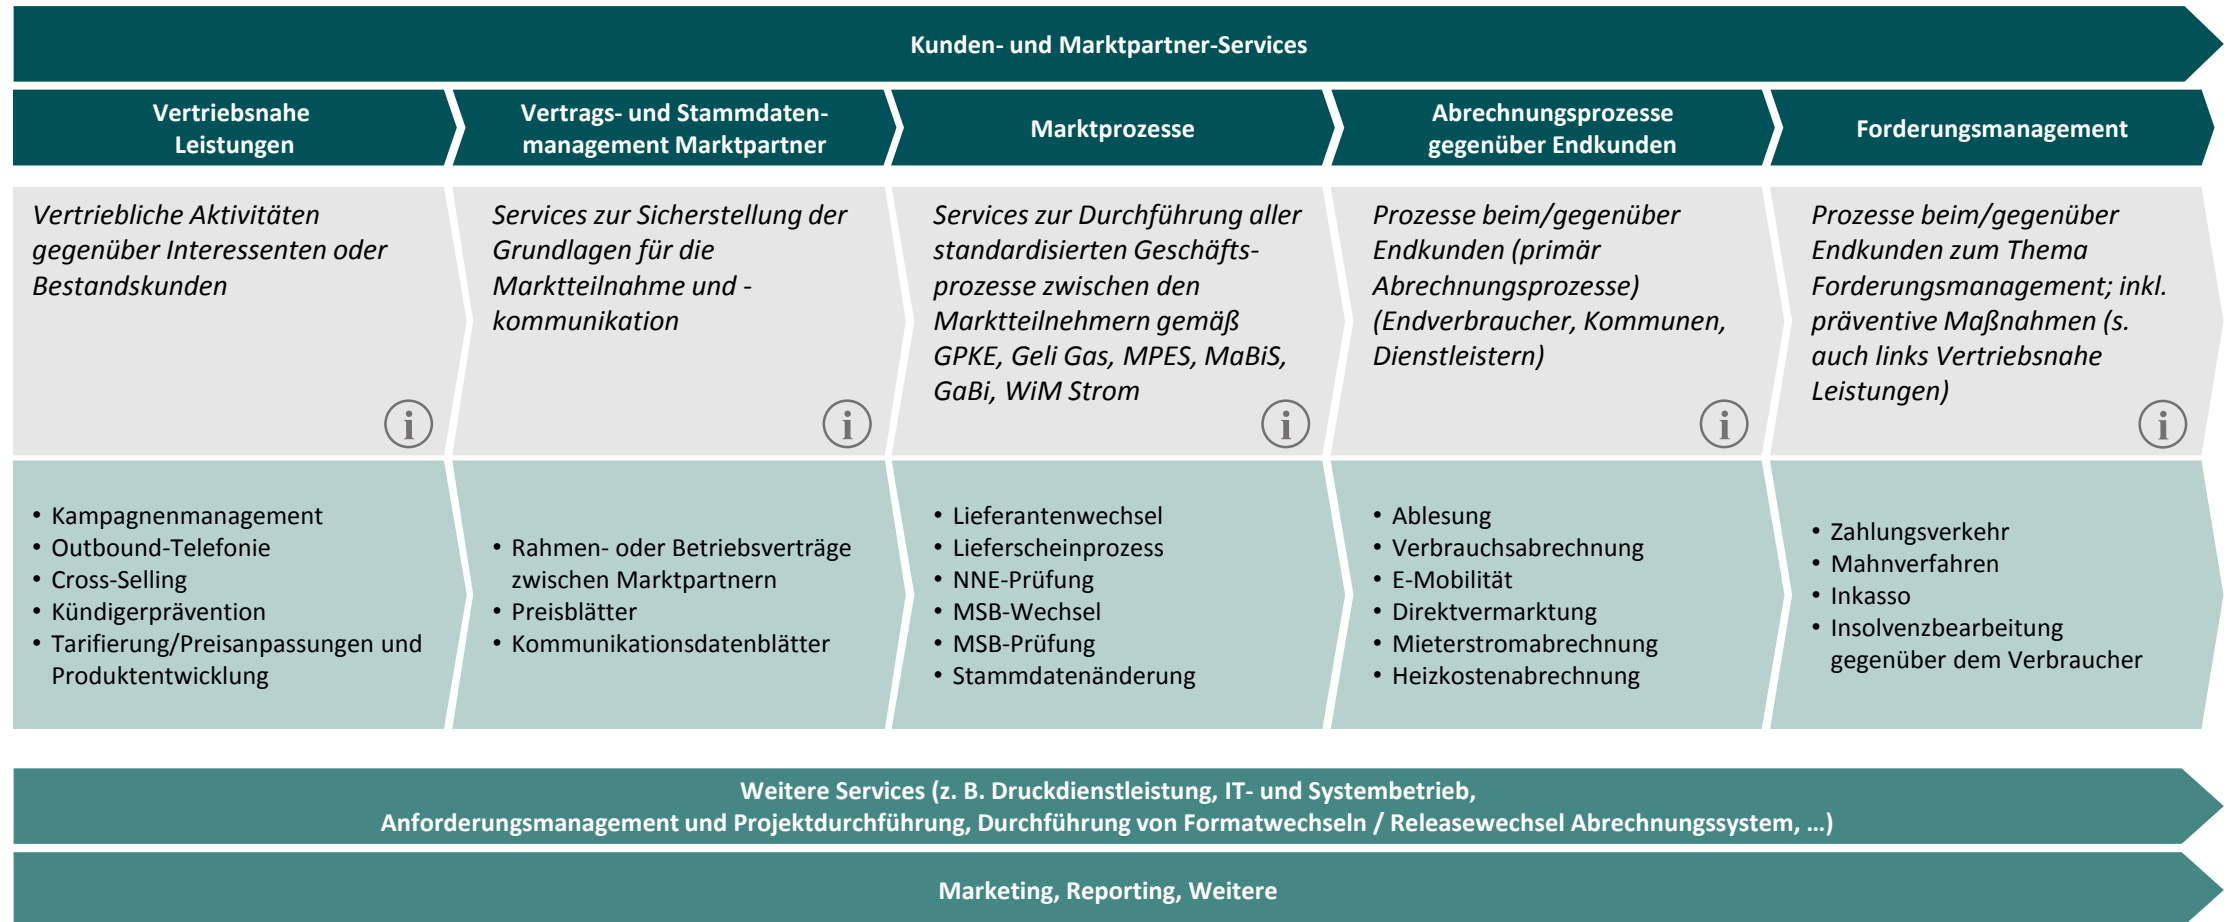

BEMD SLV 2.0

Das Standard-Leistungsverzeichnis für die Energiewirtschaft

November 2022

BEMD
Bundesverband der Energiemarktdienstleister

Prozesslandkarte

Gesamtübersicht und Beschreibung

Prozesslandkarte

Gesamtübersicht Wertschöpfungsstufen und Marktrollen

Prozesslandkarte

Marktrollenspezifische Prozesslandkarte –
Detailübersicht Wertschöpfungsstufen

Prozesslandkarte

Marktrollenspezifische Prozesslandkarte – Detailübersicht Wertschöpfungsstufen

Prozesslandkarte

Marktrollenspezifische Prozesslandkarte – Detailübersicht Wertschöpfungsstufen

Prozesslandkarte

Marktrollenspezifische Prozesslandkarte – Detailübersicht Wertschöpfungsstufen

Prozesslandkarte

Marktrollenspezifische Prozesslandkarte – Detailübersicht Wertschöpfungsstufen