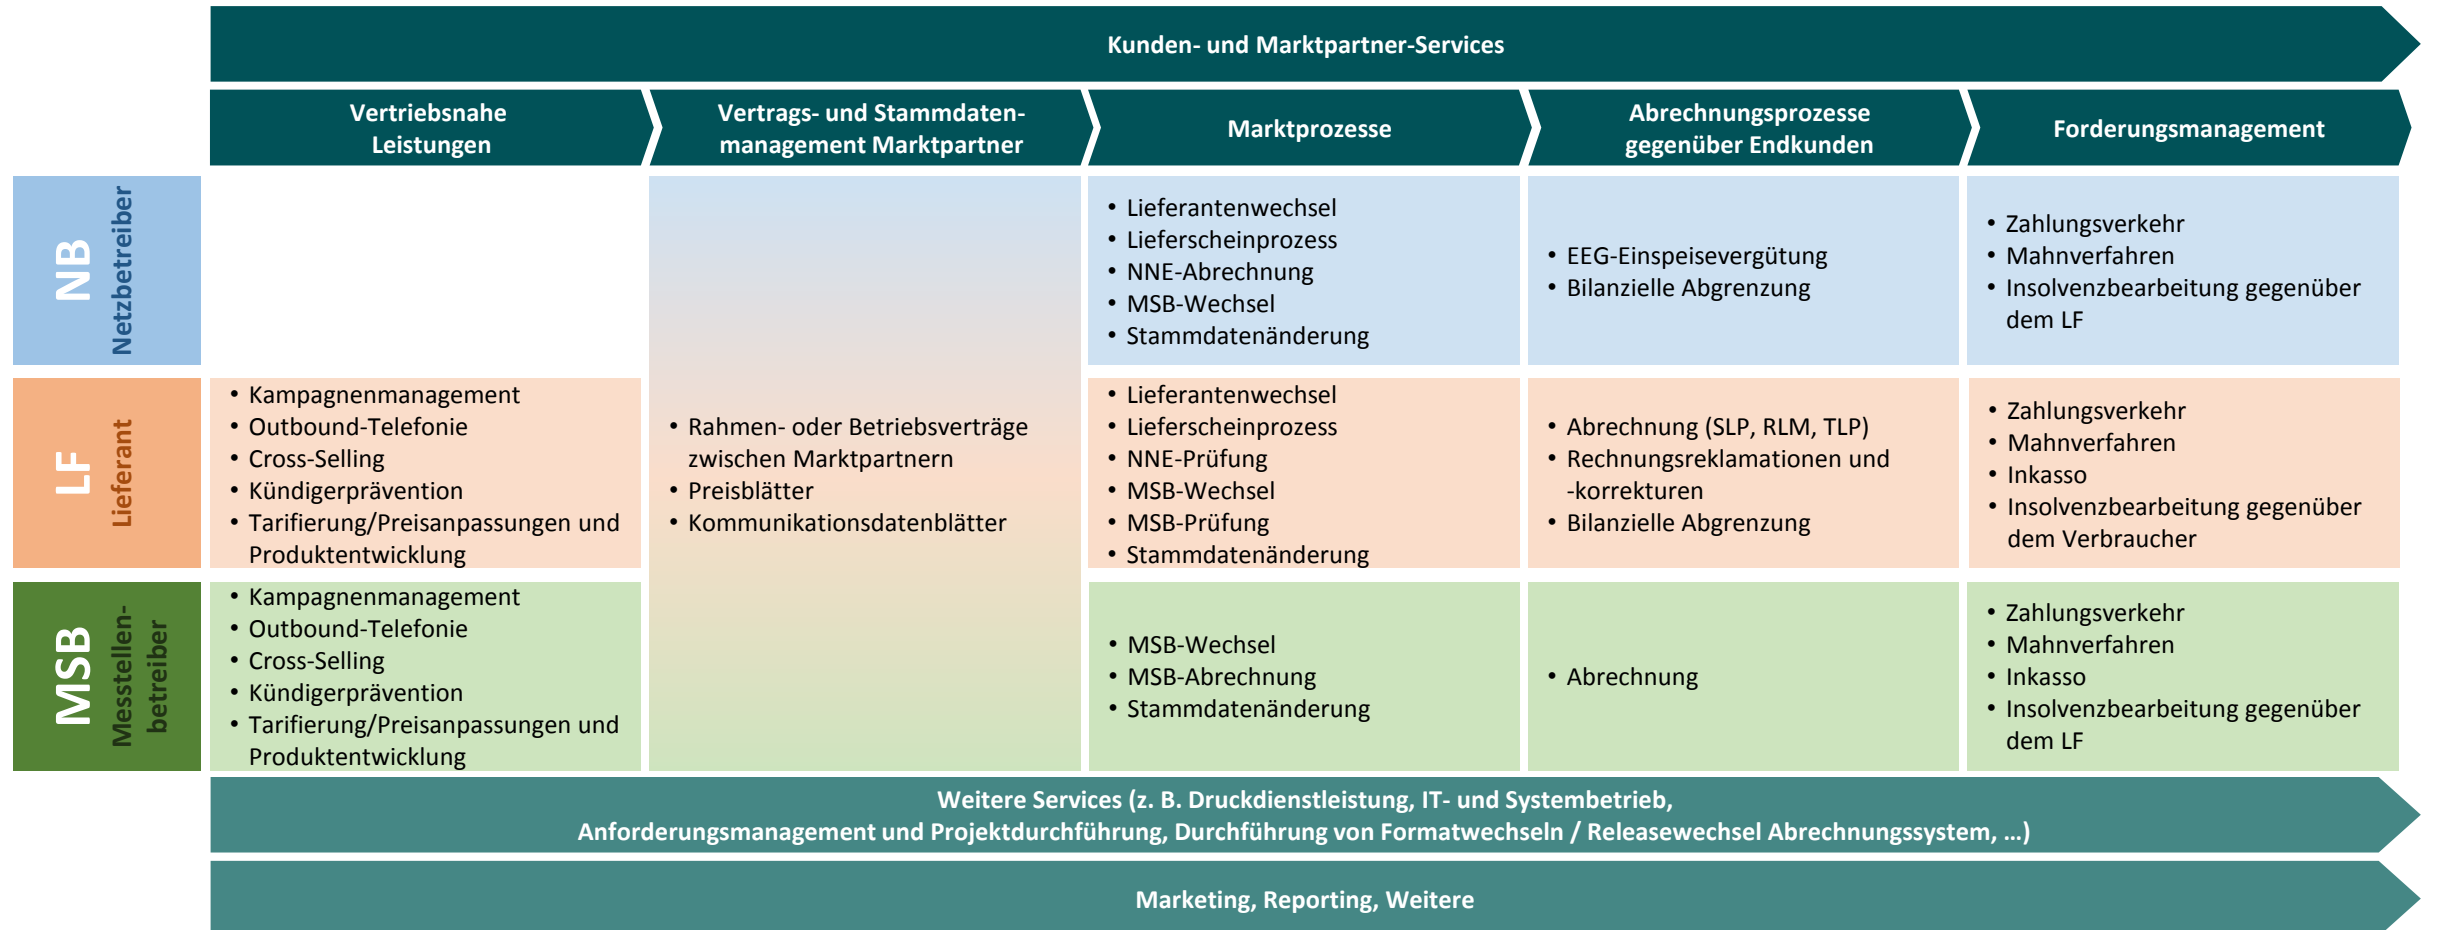

BEMD SLV 2.0

Das Standard-Leistungsverzeichnis für die Energiewirtschaft

November 2022

BEMD
Bundesverband der Energiemarktdienstleister

Prozesslandkarte

Gesamtübersicht und Beschreibung

Prozesslandkarte

Gesamtübersicht Wertschöpfungsstufen und Marktrollen

Prozesslandkarte

Marktrollenspezifische Prozesslandkarte –
Detailübersicht Wertschöpfungsstufen

Prozesslandkarte

Marktrollenspezifische Prozesslandkarte – Detailübersicht Wertschöpfungsstufen

Prozesslandkarte

Marktrollenspezifische Prozesslandkarte – Detailübersicht Wertschöpfungsstufen

Prozesslandkarte

Marktrollenspezifische Prozesslandkarte – Detailübersicht Wertschöpfungsstufen

Prozesslandkarte

Marktrollenspezifische Prozesslandkarte – Detailübersicht Wertschöpfungsstufen